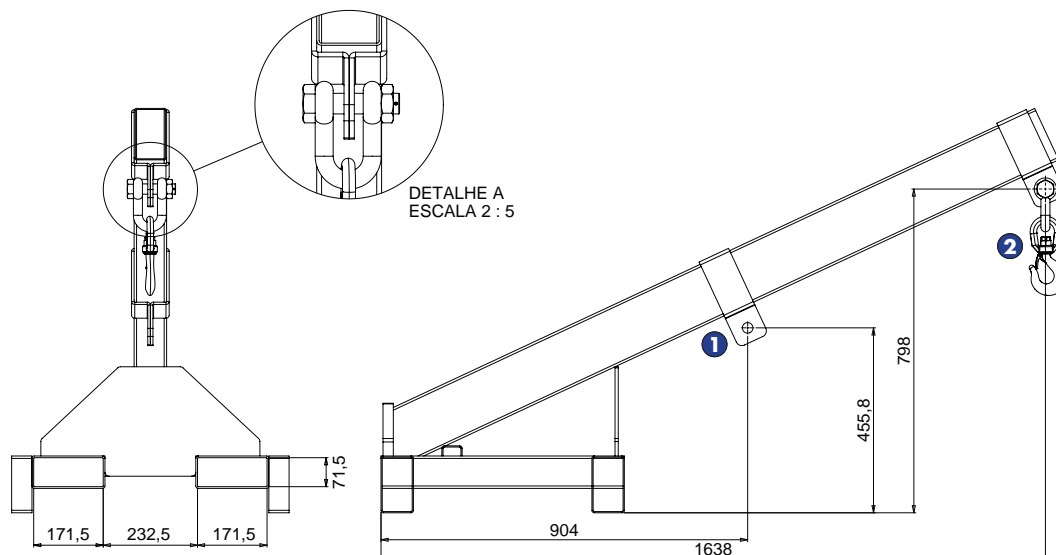

LANÇA FIXA DE CARGA LC 1000

A **Lança Fixa** é ideal para movimentação de cargas gerais com mais segurança e praticidade. Transforme sua empilhadeira ou paleteira em uma máquina mais versátil. Com baixo custo de investimento e qualidade.

- Construído em aço carbono;
- Bolsas para introdução dos garfos da empilhadeira;
- Gancho de carga incluso;
- Inclinação fixa 25°;
- Pés de sustentação com altura do chão de 100mm;
- Corrente de segurança para travamento no garfo.

Modelo	Comprimento Total	Peso Próprio	Posição do Gancho	
			①	②
			Distância: 904 mm	Distância: 1.638 mm
LC 1000	2.200 mm	220 kg	Carga máxima: 1.800 kg	Carga máxima: 1.000 kg

Atenção: Considerar o limite de carga da empilhadeira.